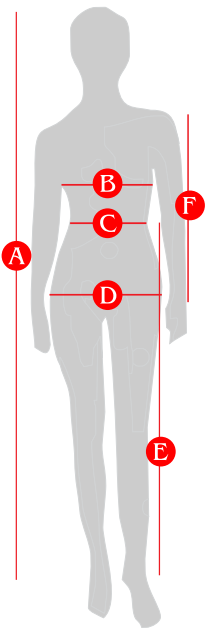

Men /unisex/ sizes

SIZE	S	M	L	XL	XXL	XXXL
Measure						
A Height	168-174	174-180	180-186	180-186	186-192	186-192
B Chest	88 - 94	94 -100	100-106	106-112	112-118	118-124
C Waist	80 - 84	84 - 90	92 - 98	98 -104	104-108	108-112
D Hip	92 - 96	96 -102	102-108	108-114	114-118	118-122
E Side seam	96 -100	100-104	104-108	104-108	108-114	108-114
F Arm	62 - 65	65 - 68	68 - 71	68 - 71	74 - 76	74 - 76

Women sizes

SIZE	XS	S	M	L	XL	XXL
Measure						
A Height	158-164	164-168	168-172	172-176	176-180	180-184
B Chest	76-82	82 -88	88-94	94-100	100-106	106-110
C Waist	62-66	68-72	72 - 76	76 -80	80-86	86-92
D Hip	86-90	90-94	94-100	100-106	106-112	112-118
E Side seam	90-93	93-96	96-99	99-102	102-105	105-108
F Arm	58-60	60-62	62-64	64-66	66-68	68-70

Kids sizes

SIZE	120	130	140	150
Age	6-7	8-9	10-11	12-13
Measure				
A Height	116-125	126-135	136-145	146-155
B Chest	60-64	64-68	68-72	72-76
C Waist	56-59	59-62	62-65	66-70
D Hip	66-70	70-74	74-78	78-82
E Side seam	72-78	78-84	84-88	88-92
F Arm	41-44	44-48	48-52	52-56